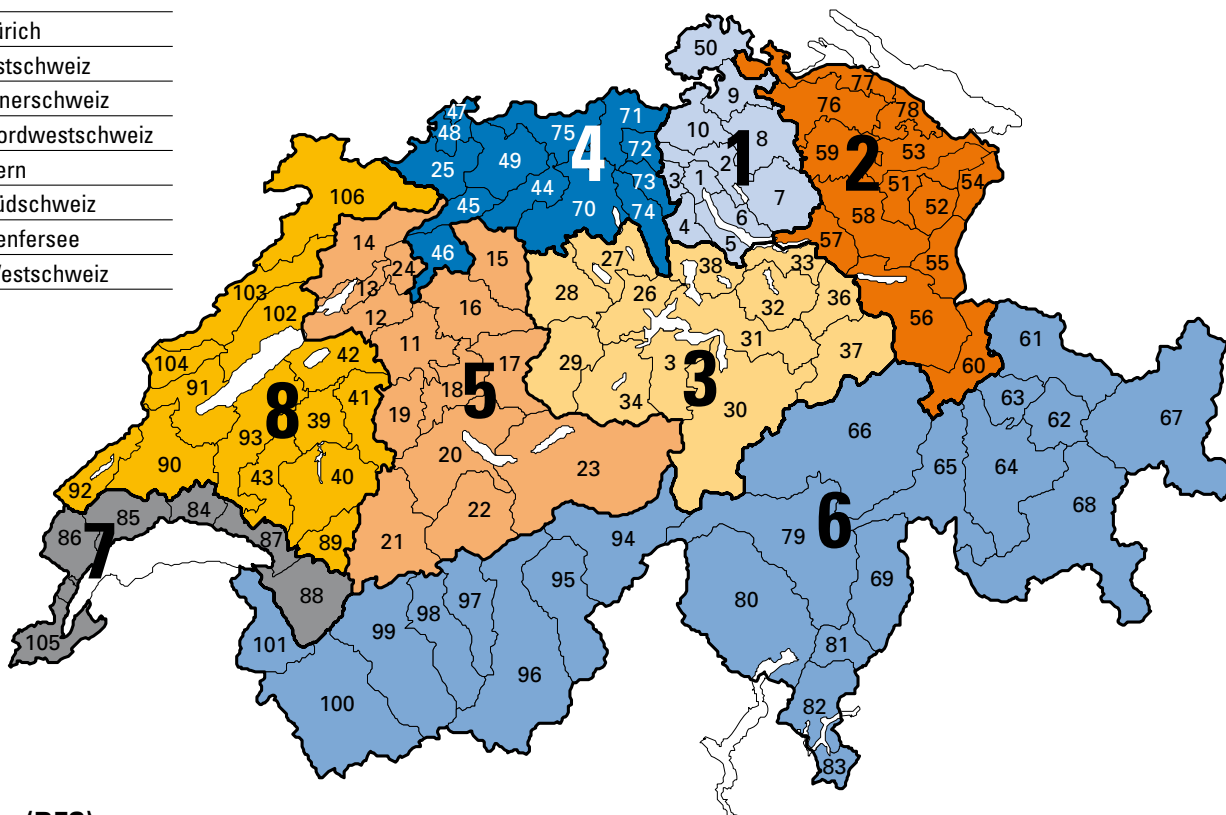

Räumliche Gliederung in Marktregionen

Die Schweiz wird für den Marktbericht in 106 sogenannte «MS-Regionen» aufgeteilt, basierend auf dem «mobilité-spatiale»-Modell (vgl. Schuler/Joye, Die Raumgliederungen der Schweiz, BFS, Bern 1994). Die MS-Regionen werden zu 8 Marktregionen («Monitoring-Regionen») zusammengefasst.

Monitoring-Regionen (Wüest & Partner)

1	Region Zürich
2	Region Ostschweiz
3	Region Innerschweiz
4	Region Nordwestschweiz
5	Region Bern
6	Region Südschweiz
7	Region Genfersee
8	Region Westschweiz

MS-Regionen (BFS)